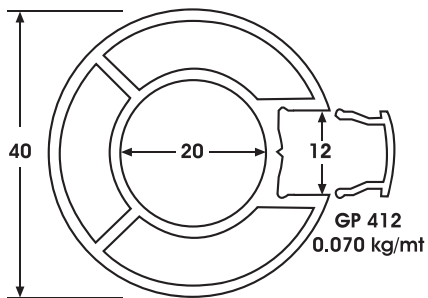

GP 414
0.865 kg/mt