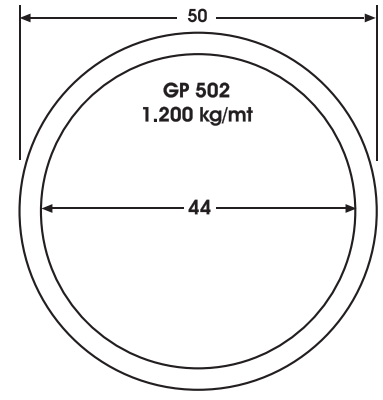

GF 403 C GF 405 GS 401 GS 402 GS 402 T GS 403

GS 403 T GS 404 GS 404 A GS 404 B GB 401

GA 402 GA 403 GA 404 GT 403 GT 403 E GT 404

50 mm. KÜPEŞTE SİSTEMİ / 50 mm. BALUSTRADE SYSTEM

GV 301 C8-10-12

GM 101

GM 101 H