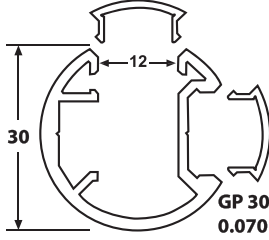

GT 161

GT 162

GT 163

30 mm. EMNİYET PANEL SİSTEMLERİ / 30 mm. GUARD PANEL SYSTEM

GP 304
0.470 kg/mt

GP 305
0.070 kg/mt

GV 301 A
GV 301 B

GP 304
0.470 kg/mt