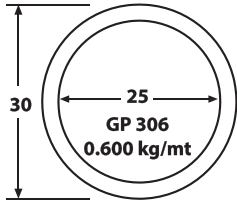

GP 306
0.600 kg/mt

KOD No. ITEM Nr.	h (mm)	a (mm)
GP 121 C	700	∅ 12