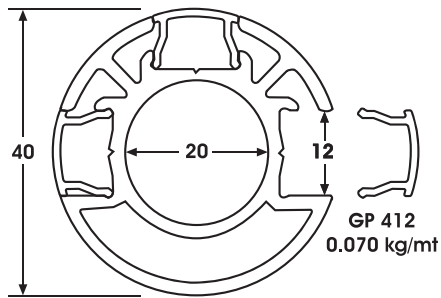

GP 415
1.030 kg/mt