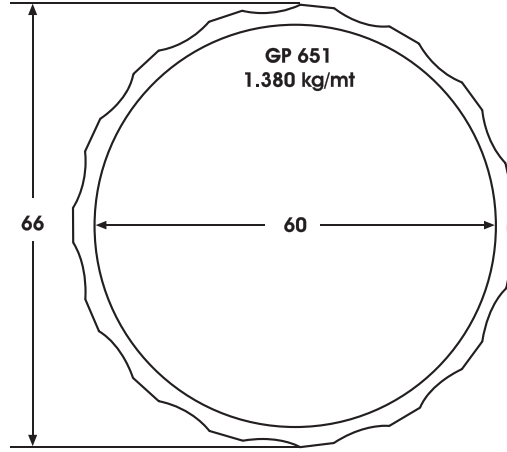

GA 603

GP 601

GA 605

Ø 60

GB 601

GP 601

GT 601

Ø 65 BAŞLANGIÇ DİKMESİ / Ø 65 POLE