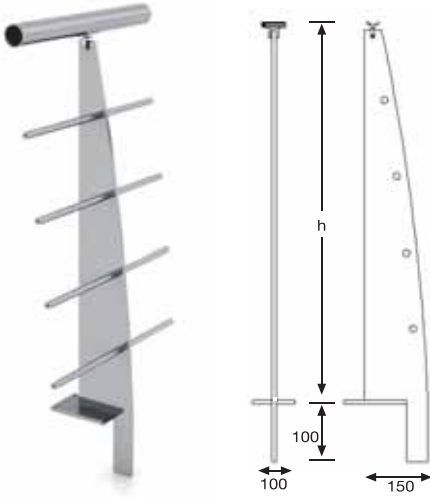

GC 111 PL

GV 301 A

GV 301 B

LAMA DİKMELER / FLAT BAR POSTS

KOD No. ITEM Nr.	h (mm)	# Paralel
GLA 853	850	3
GLA 854	850	4
GLA 954	950	4
GLA 955	950	5

KOD No. ITEM Nr.	h (mm)
GLA 85 CD	850
GLA 95 CD	950

KOD No. ITEM Nr.	h (mm)
GLA 85 CS	850
GLA 95 CS	950