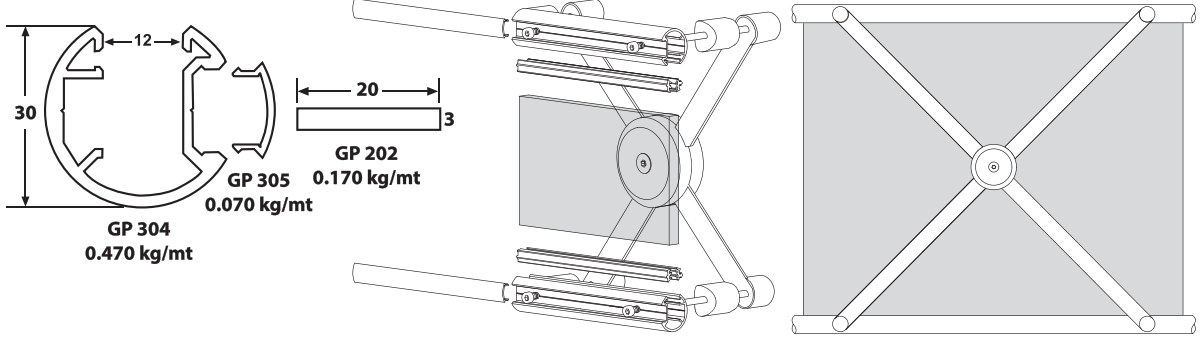

GP 162
0.240 kg/mt

KOD No. ITEM Nr.	h (mm)	a (mm)
GP 162 C	700	∅ 16

GP 309
0.450 kg/mt

GP 308
0.455 kg/mt

30 mm. EMNİYET PANEL SİSTEMLERİ / 30 mm. GUARD PANEL SYSTEM

GY 102

GY 103

GY 305