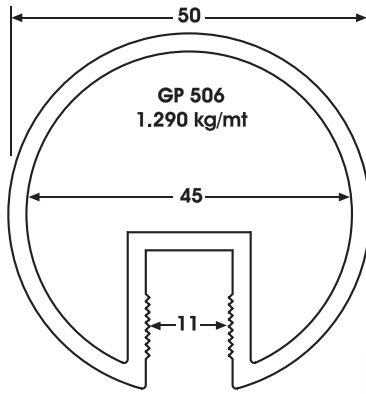

GF 403 C GF 405 GS 401 GS 402 GS 402 T GS 403

GS 403 T GS 404 GS 404 A GS 404 B GB 401

GA 402 GA 403 GA 404 GT 403 GT 403 E GT 404

50 mm. KÜPEŞTE SİSTEMİ / 50 mm. BALUSTRADE SYSTEM

GV 301 C8-10-12

GM 101

GM 101 H