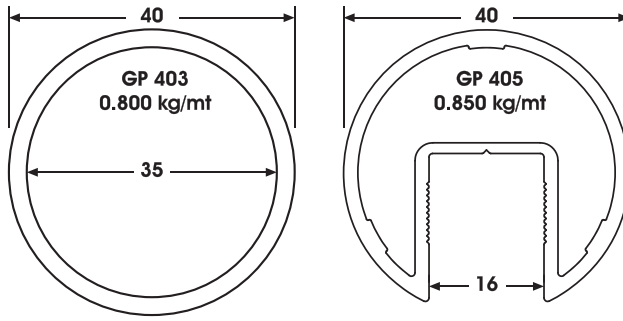

GC 506 GC 506 A GY 101 GY 404 GY 404 A

GY 407 A GY 501 GY 503 GY 504 GY 505

GY 508 GY 508 A GY 508 B GT 501

40 mm. KÜPEŞTE SİSTEMİ / 40 mm. BALUSTRADE SYSTEM

GM 101 A GM 101 AH

GM 101 D GM 431 GF 401 GF 402 GF 403 GF 403 A