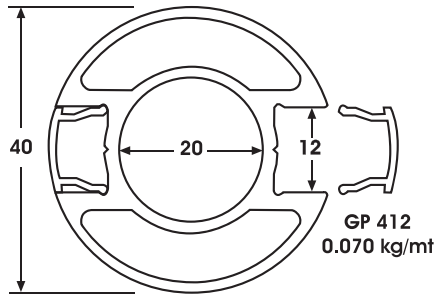

GY 408

GY 408 A

GT 401

GV 102

GV 103

GV104

DİKME 4020 / POST 4020

GP 411
0.940 kg/mt