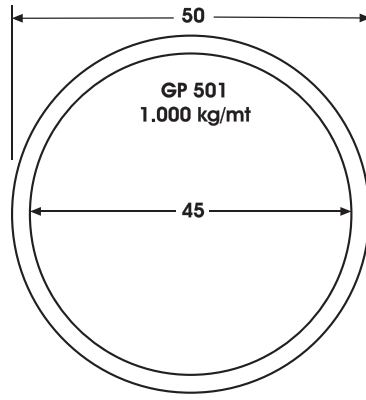

50 mm. KÜPEŞTE SİSTEMİ / 50 mm. BALUSTRADE SYSTEM

GV 301 C8-10-12