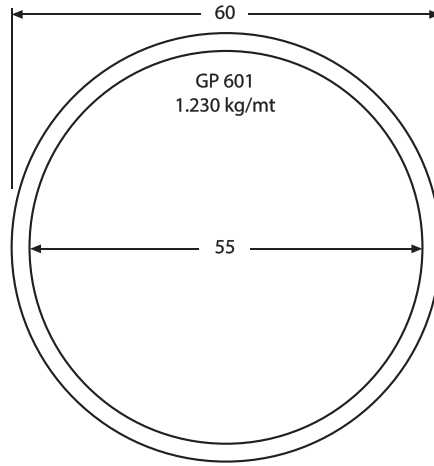

60 mm. KÜPEŞTE SİSTEMİ / 60 mm. BALUSTRADE SYSTEM

Ø 50-60
GP 612
GP 800

GM 101

Ø 50-60
GP 612
GP 800

GM 101 H

Ø 50-60

GM 101 C

Ø 50-60