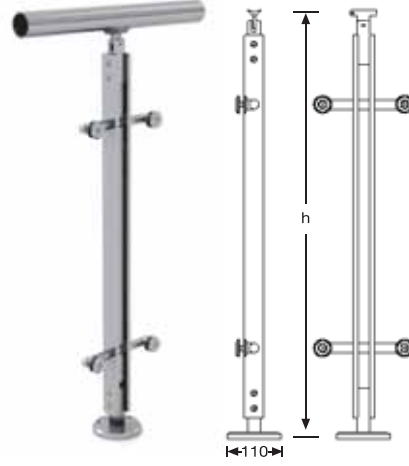

LAMA DİKMELER / FLAT BAR POSTS

KOD No. ITEM Nr.	h (mm)	# Paralel
GLA 853	850	3
GLA 854	850	4
GLA 954	950	4
GLA 955	950	5

KOD No. ITEM Nr.	h (mm)
GLA 85 CD	850
GLA 95 CD	950

KOD No. ITEM Nr.	h (mm)
GLA 85 CS	850
GLA 95 CS	950