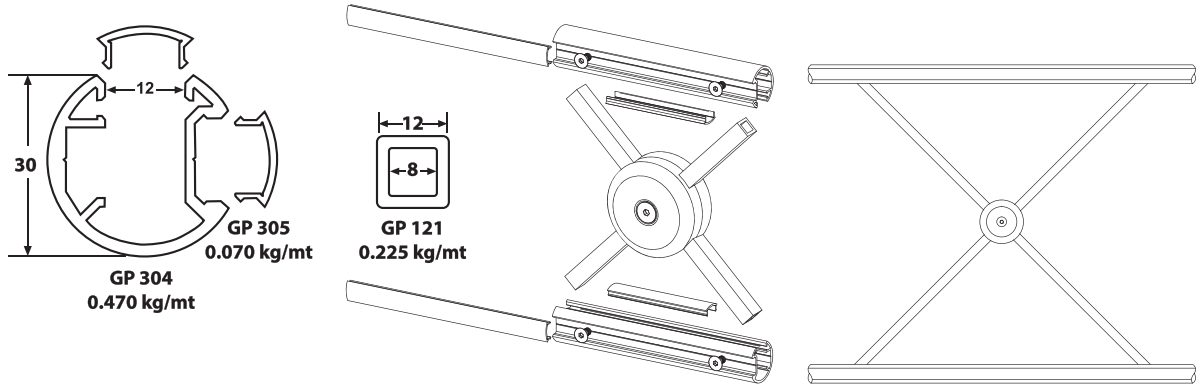

GP 162
0.240 kg/mt

KOD No. ITEM Nr.	h (mm)	a (mm)
GP 162 C	700	∅ 16

GP 309
0.450 kg/mt

GP 308
0.455 kg/mt

30 mm. EMNİYET PANEL SİSTEMLERİ / 30 mm. GUARD PANEL SYSTEM

GY 102

GY 103

GY 305