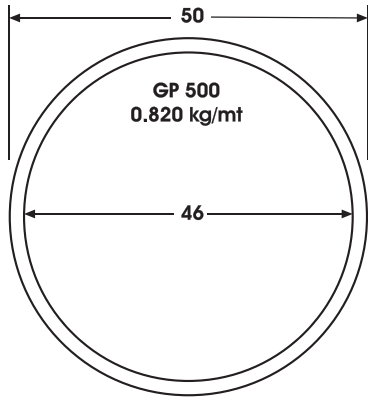

GF 403 C GF 405 GS 401 GS 402 GS 402 T GS 403

GS 403 T GS 404 GS 404 A GS 404 B GB 401

GA 402 GA 403 GA 404 GT 403 GT 403 E GT 404

50 mm. KÜPEŞTE SİSTEMİ / 50 mm. BALUSTRADE SYSTEM

GV 301 C8-10-12

GM 101

GM 101 H