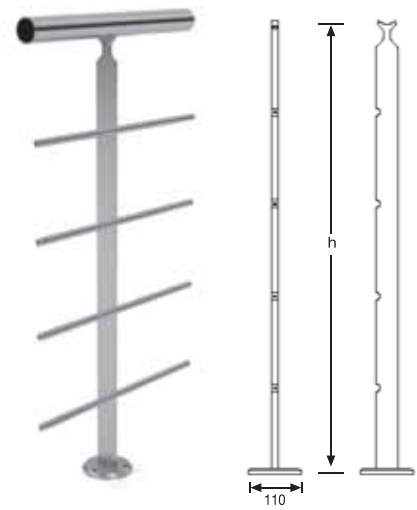

GC 111 PL

GV 301 A

GV 301 B

LAMA DİKMELER / FLAT BAR POSTS

KOD No. ITEM Nr.	h (mm)	# Paralel
GLA 853	850	3
GLA 854	850	4
GLA 954	950	4
GLA 955	950	5

KOD No. ITEM Nr.	h (mm)
GLA 85 CD	850
GLA 95 CD	950

KOD No. ITEM Nr.	h (mm)
GLA 85 CS	850
GLA 95 CS	950