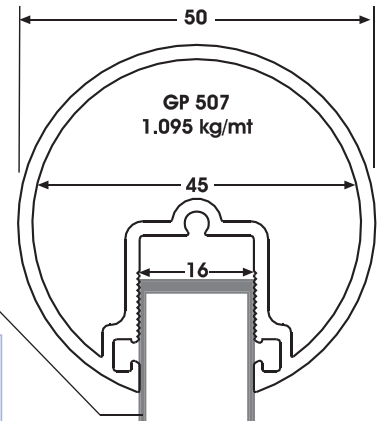

GF 403 C GF 405 GS 401 GS 402 GS 402 T GS 403

GS 403 T GS 404 GS 404 A GS 404 B GB 401

GA 402 GA 403 GA 404 GT 403 GT 403 E GT 404

50 mm. KÜPEŞTE SİSTEMİ / 50 mm. BALUSTRADE SYSTEM

GV 301 C8-10-12

GM 101

GM 101 H