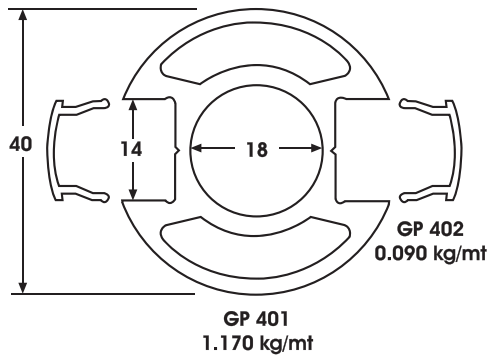

DİKME 4018 / POST 4018