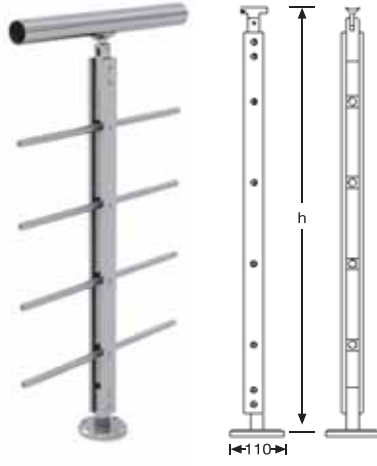

LAMA DİKMELER / FLAT BAR POSTS

KOD No. ITEM Nr.	h (mm)	# Paralel
GLA 853	850	3
GLA 854	850	4
GLA 954	950	4
GLA 955	950	5

KOD No. ITEM Nr.	h (mm)
GLA 85 CD	850
GLA 95 CD	950

KOD No. ITEM Nr.	h (mm)
GLA 85 CS	850
GLA 95 CS	950