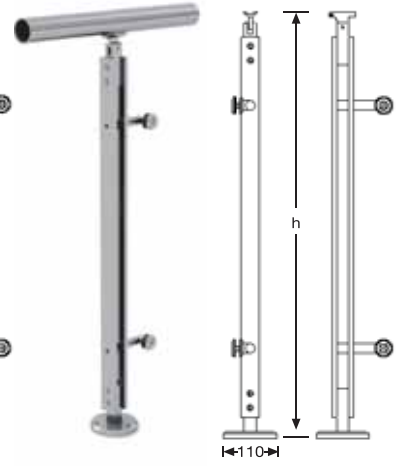

LAMA DİKMELER / FLAT BAR POSTS

KOD No. ITEM Nr.	h (mm)	# Paralel
GLA 853	850	3
GLA 854	850	4
GLA 954	950	4
GLA 955	950	5

KOD No. ITEM Nr.	h (mm)
GLA 85 CD	850
GLA 95 CD	950

KOD No. ITEM Nr.	h (mm)
GLA 85 CS	850
GLA 95 CS	950