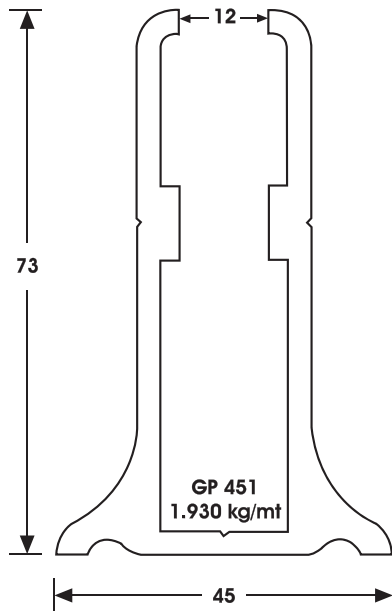

GF 403 C GF 405 GS 401 GS 402 GS 402 T GS 403

GS 403 T GS 404 GS 404 A GS 404 B GB 401

GA 402 GA 403 GA 404 GT 403 GT 403 E GT 404

50 mm. KÜPEŞTE SİSTEMİ / 50 mm. BALUSTRADE SYSTEM

GV 301 C8-10-12

GM 101

GM 101 H