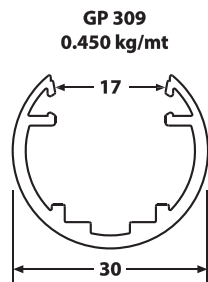

GP 309
0.450 kg/mt