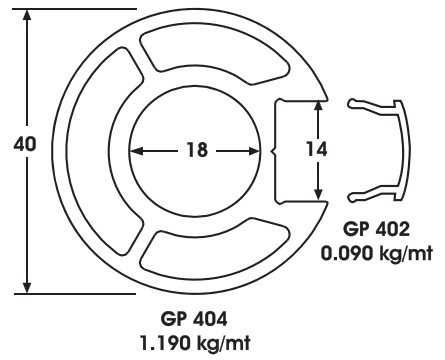

DİKME 4018 / POST 4018