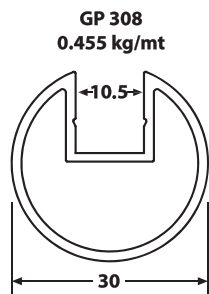

GP 308
0.455 kg/mt